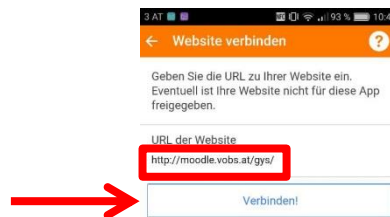

## Moodle-App

**Schritt 1:** Lade dir im Play-/App-Store die App „*Moodle Mobile*“ herunter.

Abb.: Play-/App-Store

**Schritt 2:** Gib unter *URL der Website* „<http://moodle.vobs.at/gys/>“ ein und bestätige mit „*Verbinden!*“.

Abb.: Website verbinden

**Schritt 3:** Logge dich mit deinen *GYS-Intranet/Moodle-Zugangsdaten* ein und bestätige mit „*Login!*“. Du wirst nun auf die „*Startseite*“ weitergeleitet.

Abb.: Login

Abb.: Startseite