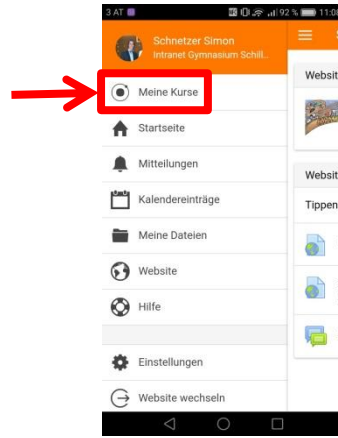

**Schritt 4:** Um auf die Lernplattform zu gelangen, drücke auf das Symbol links oben (siehe Abb.) und wähle „**Meine Kurse**“. Wähle nun „**Lernplattform GYS**“. Die App ermöglicht es, sowohl Beiträge in die jeweiligen Foren zu posten als auch an den Chats in den unterschiedlichen Fächern teilzunehmen.

Abb.: Startseite

Abb.: Meine Kurse

Abb.: Übersicht „Meine Kurse“

Abb.: Lernplattform GYS