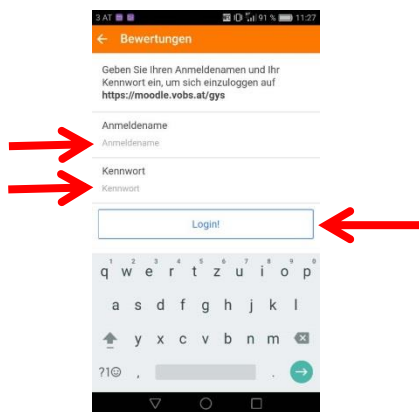

## Moodle-App

**Schritt 1:** Lade dir im Play-/App-Store die App „*Moodle Mobile*“ herunter.

Abb.: Play-/App-Store

**Schritt 2:** Gib unter *URL der Website* „<http://moodle.vobs.at/gys/>“ ein und bestätige mit „*Verbinden!*“.

Abb.: Website verbinden

**Schritt 3:** Logge dich mit deinen *GYS-Intranet/Moodle-Zugangsdaten* ein und bestätige mit „*Login!*“. Du wirst nun auf die „*Startseite*“ weitergeleitet.

Abb.: Login

Abb.: Startseite

**Schritt 4:** Um auf die Lernplattform zu gelangen, drücke auf das Symbol links oben (siehe Abb.) und wähle „**Meine Kurse**“. Wähle nun „**Lernplattform GYS**“. Die App ermöglicht es, sowohl Beiträge in die jeweiligen Foren zu posten als auch an den Chats in den unterschiedlichen Fächern teilzunehmen.