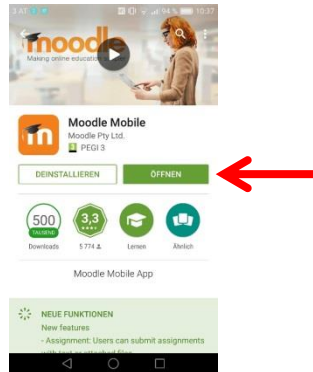

## Moodle-App

**Schritt 1:** Lade dir im Play-/App-Store die App „*Moodle Mobile*“ herunter.

Abb.: Play-/App-Store

**Schritt 2:** Gib unter *URL der Website* „<http://moodle.vobs.at/gys/>“ ein und bestätige mit „*Verbinden!*“.

Abb.: Website verbinden

**Schritt 3:** Logge dich mit deinen *GYS-Intranet/Moodle-Zugangsdaten* ein und bestätige mit „*Login!*“. Du wirst nun auf die „*Startseite*“ weitergeleitet.

Abb.: Login

Abb.: Startseite