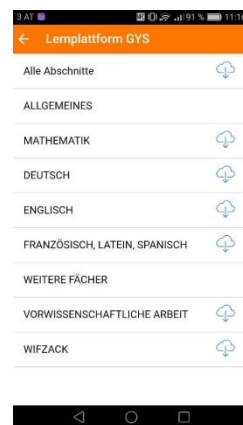

**Schritt 4:** Um auf die Lernplattform zu gelangen, drücke auf das Symbol links oben (siehe Abb.) und wähle „**Meine Kurse**“. Wähle nun „**Lernplattform GYS**“. Die App ermöglicht es, sowohl Beiträge in die jeweiligen Foren zu posten als auch an den Chats in den unterschiedlichen Fächern teilzunehmen.

Abb.: Startseite

Abb.: Meine Kurse

Abb.: Übersicht „Meine Kurse“

Abb.: Lernplattform GYS