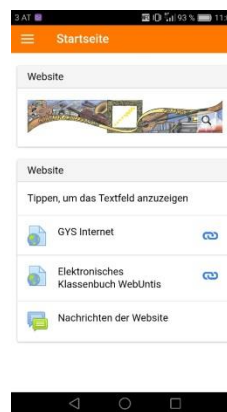

## Moodle-App

**Schritt 1:** Lade dir im Play-/App-Store die App „*Moodle Mobile*“ herunter.

Abb.: Play-/App-Store

**Schritt 2:** Gib unter *URL der Website* „<http://moodle.vobs.at/gys/>“ ein und bestätige mit „*Verbinden!*“.

Abb.: Website verbinden

**Schritt 3:** Logge dich mit deinen *GYS-Intranet/Moodle-Zugangsdaten* ein und bestätige mit „*Login!*“. Du wirst nun auf die „*Startseite*“ weitergeleitet.

Abb.: Login

Abb.: Startseite

**Schritt 4:** Um auf die Lernplattform zu gelangen, drücke auf das Symbol links oben (siehe Abb.) und wähle „**Meine Kurse**“. Wähle nun „**Lernplattform GYS**“. Die App ermöglicht es, sowohl Beiträge in die jeweiligen Foren zu posten als auch an den Chats in den unterschiedlichen Fächern teilzunehmen.