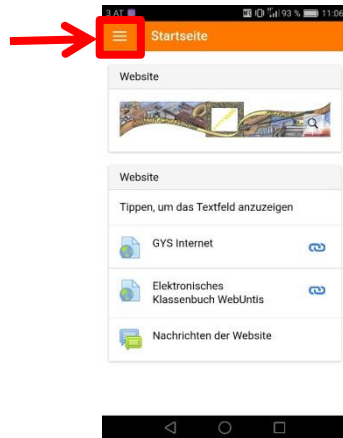

## Moodle-App

**Schritt 1:** Lade dir im Play-/App-Store die App „*Moodle Mobile*“ herunter.

Abb.: Play-/App-Store

**Schritt 2:** Gib unter *URL der Website* „<http://moodle.vobs.at/gys/>“ ein und bestätige mit „*Verbinden!*“.

Abb.: Website verbinden

**Schritt 3:** Logge dich mit deinen *GYS-Intranet/Moodle-Zugangsdaten* ein und bestätige mit „*Login!*“. Du wirst nun auf die „*Startseite*“ weitergeleitet.

Abb.: Login

Abb.: Startseite

**Schritt 4:** Um auf die Lernplattform zu gelangen, drücke auf das Symbol links oben (siehe Abb.) und wähle „**Meine Kurse**“. Wähle nun „**Lernplattform GYS**“. Die App ermöglicht es, sowohl Beiträge in die jeweiligen Foren zu posten als auch an den Chats in den unterschiedlichen Fächern teilzunehmen.

Abb.: Startseite

Abb.: Meine Kurse

Abb.: Übersicht „Meine Kurse“

Abb.: Lernplattform GYS