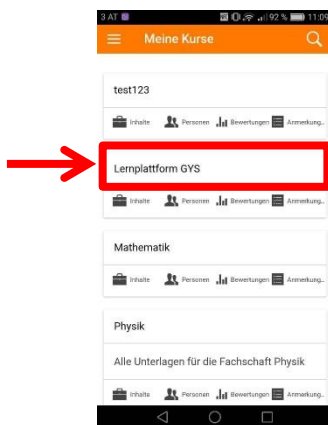

**Schritt 4:** Um auf die Lernplattform zu gelangen, drücke auf das Symbol links oben (siehe Abb.) und wähle „**Meine Kurse**“. Wähle nun „**Lernplattform GYS**“. Die App ermöglicht es, sowohl Beiträge in die jeweiligen Foren zu posten als auch an den Chats in den unterschiedlichen Fächern teilzunehmen.

Abb.: Startseite

Abb.: Meine Kurse

Abb.: Übersicht „Meine Kurse“

Abb.: Lernplattform GYS